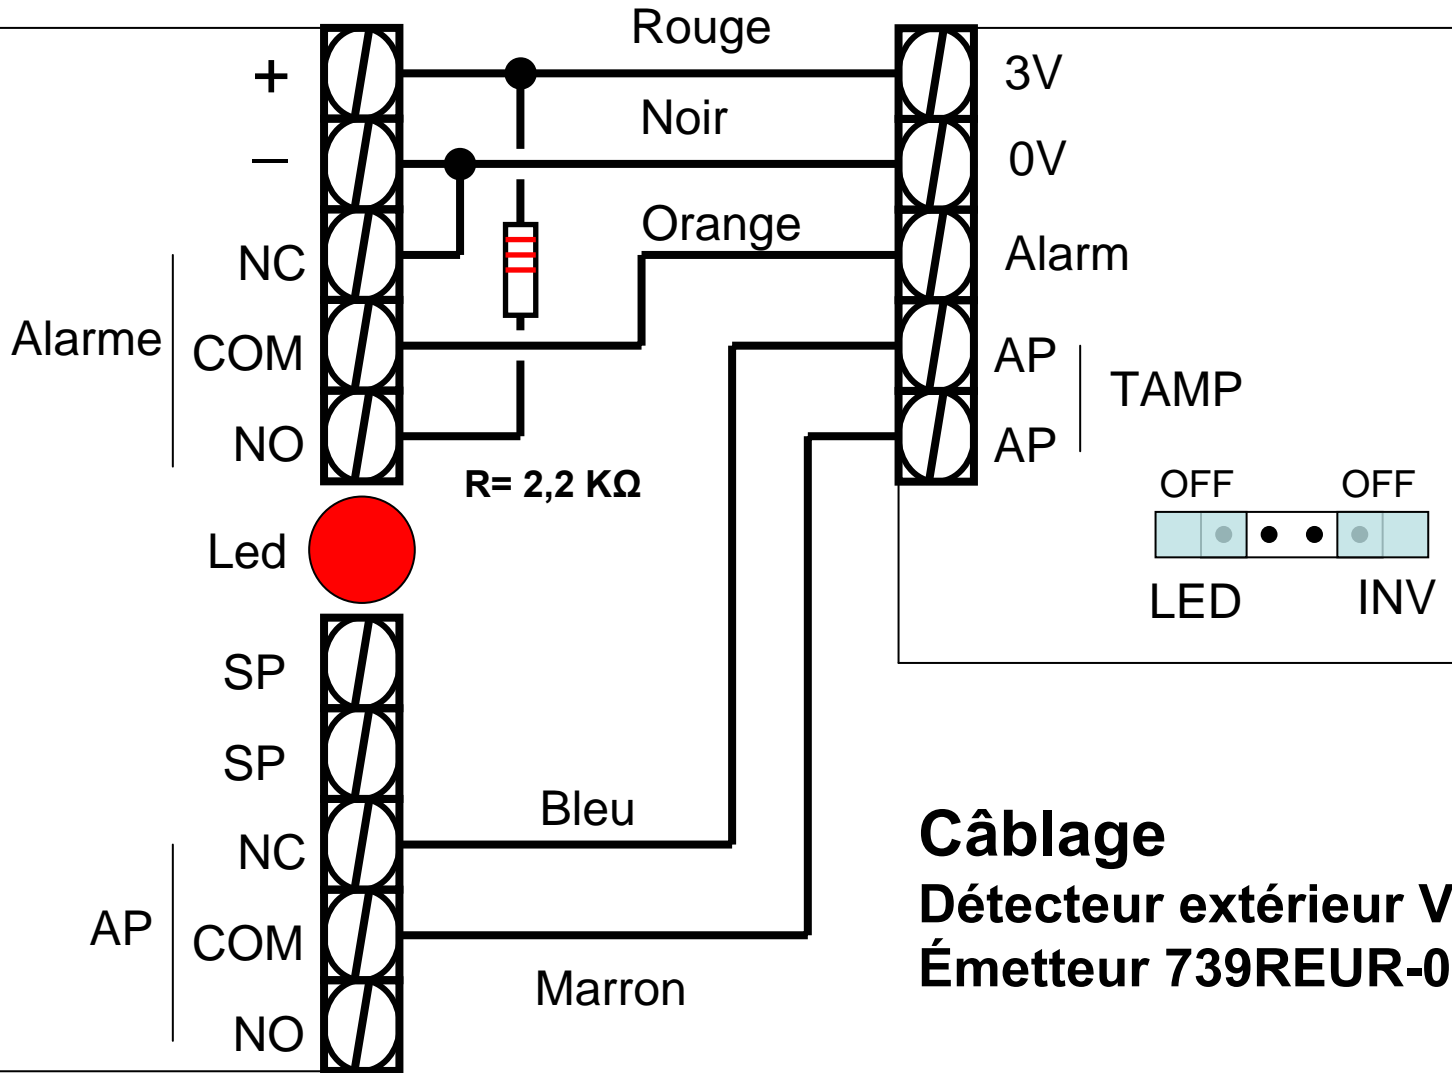

VX402 R

739REUR-00

Câblage
Détecteur extérieur VX402
Émetteur 739REUR-00